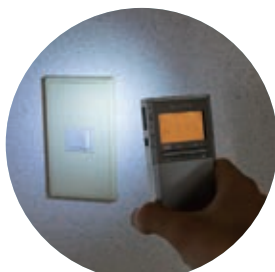

漢字対応パネル搭載 2WAY電源ポケットラジオ

TY-SCR70

● シルバー(S)

LEDライト付きポケットラジオ

オープン価格 ●外形寸法:56(幅)×99(高さ)×13(奥行)mm(突起物含まず) / 56.6(幅)×100.2(高さ)×61.8(奥行)mm(突起物含む)
●本体質量:約59g(乾電池含まず) / 約83g(乾電池含む) ●付属品:ステレオイヤホン、イヤークリップ(S・M・L)×1ペア、東芝単4形ニッケル水素電池2本、USBケーブル(Type-A—Type-C) ※イヤークリップのMサイズはイヤホンに装着されています。

FM/AM ヘッドホン/イヤホン

睡眠タイマー LEDライト

LEDライト点灯イメージ

※液晶はイメージです。

● 便利なLEDライト付き

夜間や暗がりの中で手元や足元を照らすことができる便利なLEDライト付き
懐中電灯の代わりに非常時でも日常でも活躍

※LEDライトは電源を切った状態で動作します。ラジオを聴きながらLEDライトを動作することはできません。

● 見やすい漢字対応大型液晶パネル

● スリープタイマー付き

USB充電でも乾電池でも どちらでも使える2WAY電源ポケットラジオ

TY-SCR5

● ブラック(K)

LEDライト付きポケットラジオ

オープン価格 ●外形寸法:55(幅)×91(高さ)×14(奥行)mm(突起物含まず) / 55.7(幅)×91.6(高さ)×15.5(奥行)mm(突起物含む)
●本体質量:約51g(乾電池含まず) / 約75g(ニッケル水素電池含む)
●付属品:ステレオイヤホン、イヤークリップ(S・M・L)×1ペア、東芝単4形ニッケル水素電池2本、USBケーブル(Type-A—Type-C) ※イヤークリップのMサイズはイヤホンに装着されています。

FM/AM ヘッドホン/イヤホン

睡眠タイマー LEDライト