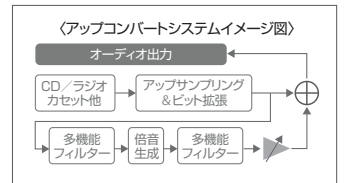

●Bluetooth® 機能搭載だから、ワイヤレスで迫力ある音楽が楽しめる
※ハイレゾ音質のBluetooth®送信はできません。

ワイヤレスイヤホン・スピーカーで聴く Bluetooth®送受信 スマートフォンの音源を聴く