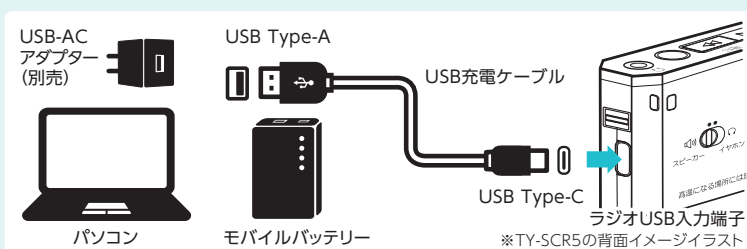

形名 TY-	ラジオ部				共通部			電源	
	受信周波数	選局方式	プリセット選局	サーチ選局	スピーカー(cm)	イヤホン出力端子 φ3.5mmステレオ ミニジャック	実用最大出力 (mW)^{*1}		
SCR70	FM:76.0~108.0MHz AM:522~1,710kHz	ボタン式	地域設定/ FM8+AM4	●	φ3.0×1	●	80	単4形充電式ニッケル水素電池×2本または 単4形乾電池×2本 DC3V	
SCR5		ボタン式	FM10+AM10	●	φ2.7×1	●	80		
SPR8		ボタン式	地域設定/ FM4+AM4	●	φ3.0×1	●	80	本体 単4形充電式ニッケル水素電池×2本 または 単4形乾電池×2本 DC3V 充電台 ACアダプター AC100V 50/60Hz DC6V	
SPR6		ボタン式	地域設定/ FM4+AM4	●	φ3.0×1	●	80		
SPR4		ボタン式	FM10+AM10	●	φ2.8×1	●	80		単4形乾電池×2本 DC3V
APR5	FM:76.0~108.0MHz AM:522~1,620kHz	ダイヤル式	—	—	φ3.6×1	●モノラル	120		

※^{*1}(社)電子情報技術産業協会の定める「JEITA規格」による測定値です。電池持続時間については、周囲の温度や使用状況により短くなる場合があります。 ※^{*2}新品未使用の東芝アルカリ乾電池使用時