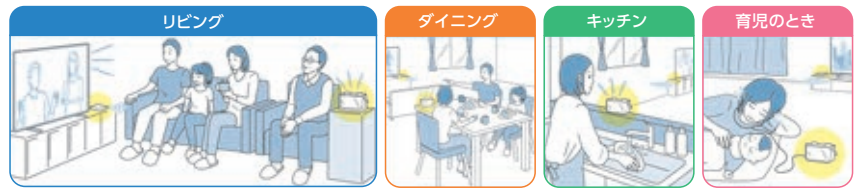

ヘッドホン/イヤホン入力  
音質切替 防滴  
IPX2

自分だけが聞き取りにくい時にテレビ音量を上げることなく手元で聞きやすい音量に調節できる  
テレビから離れたところでも  
キッチン周りなどでも安心  
イヤホン使用で自分だけが聴ける  
※イヤホンは付属していません。

- 最大出力4W(2W+2W)のステレオスピーカー搭載  
大音量も音割れが生じにくく、いつでも心地よい音質で楽しむことができます。