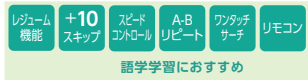

語学学習におすすめ

- JIS IPX5等級相当の防水仕様*1
- 語学学習もはかどる録音機能*2
- ハンドル付き&コンパクトサイズ
- Bluetooth®送受信機能搭載*3
- ハンズフリー通話

*1 JIS第二特性数字5等級とは、あらゆる方向からの噴流水によって有害な影響を及ぼさない。

*2 録音できる音源はCD/MP3ディスクや内蔵マイクからの音声です。ハンズフリー通話、ラジオは録音できません。

*3 ラジオ放送の送信はできません。

■ 矢印の方向に録音できます