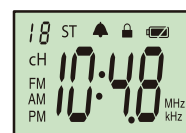

大きく見やすい液晶

● 本体上部に防災にも役立つLEDライト搭載

※LEDライトは電源を切った状態で動作します。ラジオを聴きながらLEDライトを動作させることはできません。

● 高感度名刺サイズラジオ

● シンセチューナーだからオートスキャンとプリセットで簡単選局

● お好みの音量に簡単調整電子ボリューム採用

● 見やすいデカ文字表示液晶パネル

● FM/AM各10局を記憶選局(プリセット)

● 時計機能・アラーム機能搭載

● 充電電池を充電する時期や電池の交換時期を知らせる電池残量表示

● USB充電でも、乾電池でも、どちらでも使える2WAY電源

TY-SCR70、TY-SCR5共通機能

パソコンやモバイルバッテリーからも充電可能なUSB Type-Cケーブルが付属。

同梱の東芝製IMPULSEニッケル水素電池を使用した場合、最大約30時間^{*1}^{*2}動作します。

乾電池の使用も可能。外出時の不意な電池切れにも安心してお使いいただけます。

※故障の原因となりますので、乾電池を入れての充電はしないでください。

※充電電池(ニッケル水素電池)と乾電池は絶対に混在して使用しないでください。

※^{*1}(社)電子情報技術産業協会の定める「JEITA規格」による測定値です。

※^{*2}電池持続時間の目安は、東芝アルカリ電池IMPULSE LR03Hを使用した場合です。