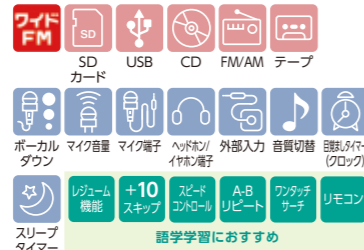

TY-ASC60
ポータブルサウンドシステム ▶P.14
●ブラック(K)

TY-WSD20
テレビ用ワイヤレススピーカー ▶P.14
○ホワイト(W)

ワイヤレススピーカー

Bluetooth® 送受信機能搭載 多様な音源をハイレゾに

TY-AK21

●ブラック(K) ●シルバー(S)
SD/USB/CDラジオ
カセットレコーダー

オープン価格 ●外形寸法:350(幅)×126(高さ)×218(奥行)mm(突起物含まず) / 350(幅)×130.5(高さ)×218(奥行)mm(突起物含む) ●本体質量:約3.0kg ●付属品:電源コード、リモコン(リチウム電池CR2025付き)、AMループアンテナ、受信周波数一覧表、ヘッドクリーニングキット

高出力ネオジウムスピーカーと Bluetooth® 受信機能を搭載した、高音質ミニCDラジオ

TY-ANK1

●ブラック(K) ●Bluetooth®

CDラジオカセットレコーダー

●厚みのある高音質再生を可能にする密閉型ネオジウムスピーカー搭載* ●カセットテープが良く見えるデカ窓と押しやすいピアノスイッチ ●レジューム機能搭載

●アップコンバート機能搭載

CD/MP3などの圧縮音源やラジオやカセットの音源もハイレゾ相当に変換。鮮明でナチュラルな音質でよみがえる。