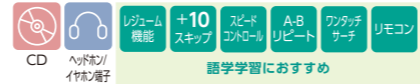

カンタン操作のベーシックモデル

リモコン付き

- USB電源対応
- 高音質でフィットしやすいカナル型イヤホン付き
- 語学学習に役立つ便利な機能が充実
- MP3再生にも対応

TY-P10 | ○ホワイト(W) CDプレーヤー

Bluetooth®

オープン価格 ●外形寸法:142(幅)×26.5(高さ)×155(奥行)mm(突起物含まず) / 142(幅)×28.5(高さ)×155(奥行)mm(突起物含む) ●本体質量:約200g(乾電池含まず) / 約250g(乾電池含む) ●付属品:USBケーブル(Type-A-DCプラグ)、リモコン(クリップ付き)、ステレオイヤホン