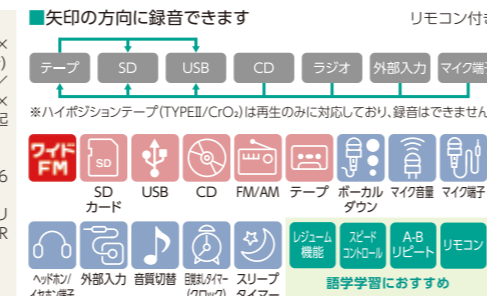

●Bluetooth® 機能搭載だから、ワイヤレスで迫力ある音楽が楽しめる

*ハイレゾ音質のBluetooth®送信はできません。

ワイヤレスイヤホン・スピーカーで聴く Bluetooth® 送受信 スマートフォンの音源を聴く

●ハイレゾ再生に対応する40Wのスピーカースystem搭載

●レジューム機能で前回の続きを再生できる

●USB⇔SDカードへの録音が可能

●ラジオのタイマー録音予約(10件)

●便利な再生機能が満載(SD/USB/CD)

大切なカセットテープをSDカードや USBメモリーに簡単録音

TY-CDX92

●シルバー(S) ●Bluetooth®

SD/USB/CDラジオカセットレコーダー

オープン価格 ●外形寸法:316(幅)×128(高さ)×215(奥行)mm(突起物含まず) / 316(幅)×130(高さ)×224.5(奥行)mm(突起物含む) ●本体質量:約2.2kg(乾電池含まず) / 約2.6kg(乾電池含む) ●付属品:電源コード、リモコン(リチウム電池CR2025付き)

カセットテープ同士も高速ダビングできる カラオケにも便利なダブルラジカセ

TY-CDW991

●シルバー(S) ●Bluetooth®

CDラジオカセットレコーダー

オープン価格 ●外形寸法:350(幅)×141(高さ)×203(奥行)mm(突起物含まず) / 351(幅)×147(高さ)×229.5(奥行)mm(突起物含む) ●本体質量:約2.6kg(乾電池含まず) / 約3.0kg(乾電池含む) ●付属品:電源コード、リモコン(リチウム電池CR2025付き)、リモコンホルダー、デュエット用ジャック