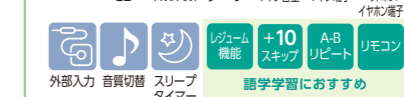

■矢印の方向に録音できます

●最大4.4Wの高出力スピーカー、便利なCDのイントロ選曲機能搭載 ●気分や楽曲に合わせて選べる4つの音質モード機能搭載 ●繰り返し再生できる「A-Bリピート」など、語学学習にもおすすめ ●便利なりモコン付き

コンパクトで多機能な CDラジオカセ