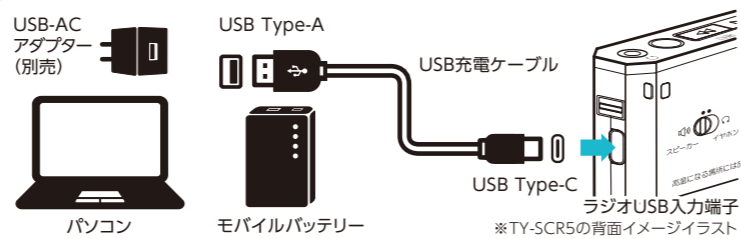

形名 TY-	ラジオ部				共通部			電源
	受信周波数	選局方式	プリセット選局	サーチ選局	スピーカー (cm)	イヤホン出力端子 φ3.5mmステレオ ミニジャック	実用最大出力 (mW)^{*1}	
SCR70		ボタン式	地域設定/ FM8+AM4	●	φ3.0×1	●	80	単4形充電式ニッケル水素電池×2本または 単4形乾電池×2本 DC3V
SCR5		ボタン式	FM10+AM10	●	φ2.7×1	●	80	
SPR8	FM:76.0~108.0MHz AM:522~1,710kHz	ボタン式	地域設定/ FM4+AM4	●	φ3.0×1	●	80	本体 単4形充電式ニッケル水素電池×2本 または 単4形乾電池×2本 DC3V 充電台 ACアダプター AC100V 50/60Hz DC6V
SPR6		ボタン式	地域設定/ FM4+AM4	●	φ3.0×1	●	80	
SPR4		ボタン式	FM10+AM10	●	φ2.8×1	●	80	単4形乾電池×2本 DC3V
APR5	FM:76.0~108.0MHz AM:522~1,620kHz	ダイヤル式	—	—	φ3.6×1	●モノラル	120	

※1 (社)電子情報技術産業協会の定める「JEITA規格」による測定値です。電池持続時間については、周囲の温度や使用状況により短くなる場合があります。 ※2 新品未使用の東芝アルカリ乾電池使用時