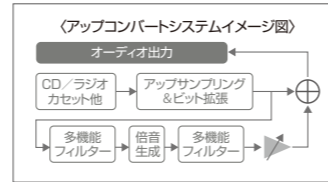

高出力ネオジウムスピーカーと Bluetooth® 受信機能を搭載した、高音質ミニCDラジオ

TY-ANK1

●ブラック(K) ●Bluetooth®

CDラジオカセットレコーダー

●厚みのある高音質再生を可能にする密閉型ネオジウムスピーカー搭載* ●カセットテープが良く見えるデカ窓と押しやすいピアノスイッチ ●レジューム機能搭載

●アップコンバート機能搭載

CD/MP3などの圧縮音源やラジオやカセットの音源もハイレゾ相当に変換。鮮明でナチュラルな音質でよみがえる。