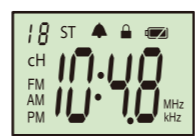

大きく見やすい液晶

- ●本体上部に防災にも役立つLEDライト搭載
  ※LEDライトは電源を切った状態で動作します。ラジオを聴きながらLEDライトを動作させることはできません。
- ●高感度名刺サイズラジオ
- ●シンセチューナーだからオートスキャンとプリセットで簡単選局
- ●お好みの音量に簡単調整電子ボリューム採用
- ●見やすいデカ文字表示液晶パネル
- ●FM/AM各10局を記憶選局(プリセット)
- ●時計機能・アラーム機能搭載
- ●充電電池を充電する時期や電池の交換時期を知らせる電池残量表示

●USB充電でも、乾電池でも、どちらでも使える2WAY電源

TY-SCR70、TY-SCR5共通機能

パソコンやモバイルバッテリーからも充電可能なUSB Type-Cケーブルが付属。
同梱の東芝製IMPULSEニッケル水素電池を使用した場合、最大約30時間^{*1}*²動作します。
乾電池の使用も可能。外出時の不意な電池切れにも安心してお使いいただけます。

※故障の原因となりますので、乾電池を入れての充電はしないでください。
※充電電池(ニッケル水素電池)と乾電池は絶対に混在して使用しないでください。
※1 (社)電子情報技術産業協会の定める「JEITA規格」による測定値です。
※2 電池持続時間の目安は、東芝アルカリ電池IMPULSE LR03Hを使用した場合です。