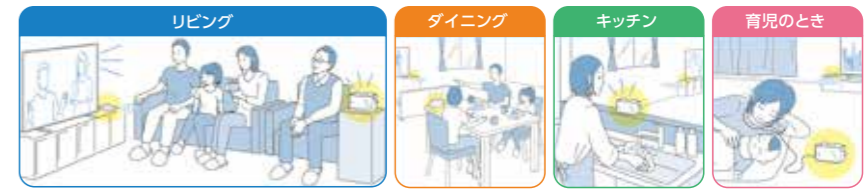

自分だけが聞き取りにくい時にテレビ音量を上げることなく手元で聞きやすい音量に調節できる

テレビから離れたところでも

キッチン周りなどでも安心

イヤホン使用で自分だけが聴ける

形名 AX-	Bluetooth®部			共通部							機能			
	送信/受信	バージョン (Ver)	プロファイル	見通し通信距離 (約) (m)	スピーカー (cm)	外部入力端子 (LINE IN) φ3.5mm ステレオミニジャック	実用最大出力 (W)*1	電源 (内蔵リチウム電池 (mAh))*2	連続再生時間 (約)*1			内蔵マイク	防塵・防水規格	
								Bluetooth®接続再生時/ JEITA	Bluetooth®接続再生時/ 50%音量	テープ再生時				
T10	送信/受信	5.0		10	φ4.0×2	—	5.0+5.0	2000	7.5時間	6時間	4.5時間	●	—	
R10C	送信/受信	5.0		10	φ5.0×1	—	6.0	2000	6.5時間	5.5時間	4.5時間	●	—	
R10	送信/受信	5.0	A2DP, AVRCP, HFP, HSP	10	φ5.0×1	—	6.0	2000	6.5時間	5.5時間	4.5時間	●	—	
FL10	受信	5.1		10	フルレンジスピーカー×2	—	4.5+4.5	2000	—	6時間	—	●	JIS IPX5等級相当	
FX10	受信	5.0		10	φ4.5×2	●	5.0+5.0	5000	—	20時間	—	●	JIS IP67等級相当	
WSP100	受信	5.0		10	φ4.5×1	—	5.0	1200	—	11時間	—	●	JIS IP67等級相当	

形名 TY-	USB部*1		ラジオ部			Bluetooth®部			共通部					機能					
	リピート再生	ランダム再生	受信周波数	選局方式	プリセット選局	サーチ選局	送信/受信	バージョン (Ver)	プロファイル	見通し通信距離 (約) (m)	スピーカー (cm)	マイク端子 φ6.3mm ジャック×2	外部入力端子 (LINE IN) φ3.5mm ミニジャック		実用最大出力 (W)*2	電源	連続再生時間 (約)*2	消費電力 (W)	音質切替
ASC60	1曲/全曲	●	FM:76.0~108.0MHz	ボタン式	FM30	●	受信	5.0	A2DP, AVRCP	10	φ16.5×2 φ5.0×2	● 音量調節可	●	30+30	AC100V 50/60Hz 12V4Ah充電式鉛バッテリー (充電時間約7時間)	80%の音量で5時間	33	5モード*1	

形名 TY-	受信機 (スピーカー部)				送信機				機能		その他			
	スピーカー (cm)	実用最大出力 (W)*2	受信機	充電台	内蔵充電地での持続時間 (約)*2	イヤホン出力端子 φ3.5mm ステレオミニジャック	外部入力端子 (LINE IN) φ3.5mm ステレオミニジャック	送信周波数	電源	光デジタル入力		外部入力端子 φ3.5mm ステレオミニジャック	音質切替	防水規格
WSD20	φ5.2×2	2.0+2.0	内蔵リチウムイオン電池 2,500mAh/3.7V	DC5V USB-Type-C	16時間 (内蔵リチウムイオン電池)	●	●	2.4GHz帯	DC5V USB-Type-C	●	●	3モード*2	JIS IPX2等級相当 (受信機のみ)