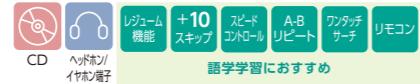

ステレオスピーカー搭載モデル

リモコン付き

- USB電源対応
- ステレオスピーカー搭載。CD再生時、本体だけでそのまますぐに聴くこともできます。
- 語学学習に役立つ便利な機能が充実
- MP3再生にも対応

TY-P20 | ○ホワイト(W) CDプレーヤー

Bluetooth®

オープン価格 ●外形寸法:142(幅)×34(高さ)×155(奥行)mm(突起物含まず) / 142(幅)×34.5(高さ)×155(奥行)mm(突起物含む) ●本体質量:約250g(乾電池含まず) / 約300g(乾電池含む) ●付属品:USBケーブル(Type-A-DCプラグ)、リモコン(クリップ付き)、ステレオイヤホン(お試し用・有線)