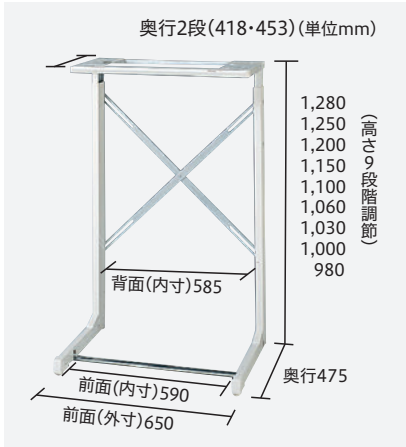

2 花粉フィルター★

花粉のような小さい粒子もキャッチします。

希望小売価格 **1,320円**(税込)

部品コード **(39242922)**

適合機種: ED-45C、60C、458、608、45A4、60A4

3 ドライヤースタンド

ドライヤースタンドの高さ調節は組み合わせる洗濯機によって異なりますのでご注意ください。詳しくは、P7をご覧ください。

全自動洗濯機に直付けのスッキリタイプ

全自動・2槽式洗濯機に対応する自立タイプ

全自動・2槽式洗濯機用の横幅3段階調節タイプ

〈全自動洗濯機用〉直付スタンド

DS-D1

本体希望小売価格 **8,800円**(税込)

棚の奥行442×外幅650mm
高さ調節は機種によって段数が異なります
質量3.5kg

セット時の高さ(衣類乾燥機を含まない)

全自動洗濯機	高さ(mm)
9DP4・8DP4 9DH4・8DH4	1220
7DH4	1252
7GM2	1182/1252
6GA2・5GA2 45GA2	1165/1235

〈全自動・2槽式用〉自立スタンド

DS-F1

本体希望小売価格 **14,300円**(税込)

棚の奥行(2段階)418/453×高さ(9段階)
1280/1250/1200/1150/1100/1060/1030/1000/980×脚奥行475×脚幅650(背面585/前面590)mm
()内は内寸 質量7.8kg

*2槽式との組合せは、85年11月以降の発売機種です。
(但し、VH-5410、5411、3050、3052、1317、5333、30051、VH-60L、ASD-5632を除く)