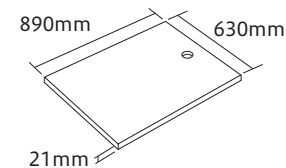

希望小売価格 **12,320円**(税込)

●防水パン(幅800mm)用

TW-R790

希望小売価格 **12,320円**(税込)

●防水パン(幅900mm)用

TW-R890

希望小売価格 **12,320円**(税込)

2 高さ調整板