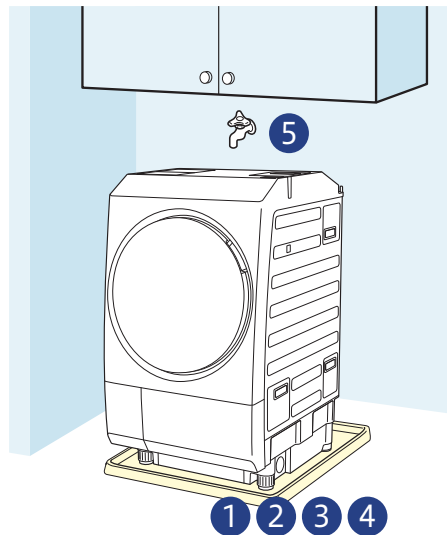

設置すると排水口が洗濯機の真下になってしまう場合、別売の真下排水用パイプとのセットで、真下への排水ができます。製品を約15mm持ち上げることができます。

TW-AS3

希望小売価格 **3,520円**(税込)

セット内容:調整板4枚
●2枚まで重ねられます。
エルボ上面と本体底面が10mm以上となるように高さ調整板にて高さを調節してください。

3 かさ上げ脚

(保護カバー付き)
(ドラム式用)

本体を持ち上げるために使用します。本体の高さが約77mm高くなります。

TW-AS6 希望小売価格 **9,900円**(税込)

セット内容:調整板4個入り(保護カバー付き)

4 真下排水用パイプ

設置すると排水口が洗濯機の真下になってしまう場合は、真下排水用パイプを使えば、洗濯機の真下への排水も可能です。

※ドラム式洗濯乾燥機を設置する際は、高さ調整板又は高さ調整ゴム脚が必要な場合もあります。

THP-2 (長さ254mm)

希望小売価格 **2,090円**(税込)

THP-3 (長さ438mm)

希望小売価格 **2,090円**(税込)

5 壁ピタ水栓

水栓の位置が低く、本体に当たる場合に使用します。

CB-L6 希望小売価格 **8,250円**(税込)

6 その他別売品

■洗濯キャップ (ドラム式用)

ドラム式で毛布(3kg以上)やふとんを洗濯するときにご利用ください。

TW-CP530 希望小売価格 **1,320円**(税込)