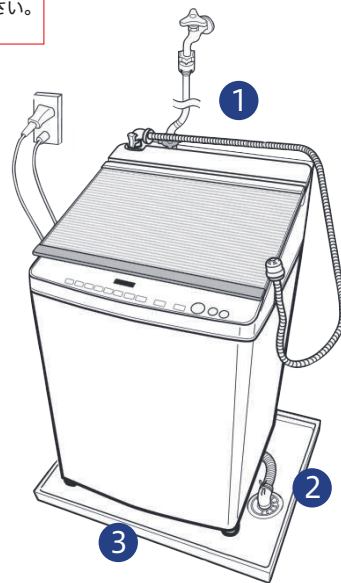

洗濯機を快適に使うための別売部品

*商品の価格には、配送費、設置調整費、工事費、使用済み商品の引き取り費等は含まれておりません。
2023年8月1日に価格改訂いたしました。

タテ型洗濯機乾燥機・全自動洗濯機・2槽式洗濯機別売部品

1 給水に必要な別売部品

下記以外の給水ホース継手、給水栓ジョイントおよび水栓は使用しないでください。
外れて水漏れする恐れがあります。

■ 給水ホース継手*

部品コード (42044930) 希望小売価格 **1,320円**(税込)

■ 給水栓ジョイント

給水栓ジョイントを使用すれば色々な水栓に対応できます。緊急止水弁付きなので、万一給水ホースが外れた場合の水漏れも防ぎます。

CB-J6

希望小売価格 **3,630円**(税込)

一般社団法人日本電気工業会規格 JEM1206に準拠していないジョイントは使用しないでください。外れて水漏れするおそれがあります。準拠していない場合、必ずCB-J6(一般社団法人日本電気工業会規格JEM1206に準拠した水栓)に交換してください。

■ 分岐水栓

JB-11 希望小売価格 **2,200円**(税込)

■ 給水延長ホース*

全自動洗濯機・洗濯乾燥機には0.8mの給水ホースを付属しています。設置場所と給水栓が離れていて、延長する場合がございます。

長さ0.5m (42040662) 希望小売価格 **2,200円**(税込)

長さ1m (42040663) 希望小売価格 **2,420円**(税込)

長さ2m (42040664) 希望小売価格 **3,410円**(税込)