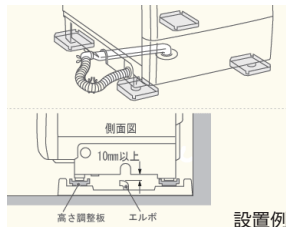

希望小売価格 **12,320円**(税込)

●防水パン(幅800mm)用

TW-R790

希望小売価格 **12,320円**(税込)

●防水パン(幅900mm)用

TW-R890

希望小売価格 **12,320円**(税込)

2 高さ調整板

設置すると排水口が洗濯機の真下になってしまう場合、別売の真下排水用パイプとのセットで、真下への排水ができます。製品を約15mm持ち上げることができます。

TW-AS3

希望小売価格 **3,520円**(税込)

セット内容:調整板4枚
●2枚まで重ねられます。
エルボ上面と本体底面が10mm以上となるように高さ調整板にて高さを調節してください。

3 かさ上げ脚

(保護カバー付き)
(ドラム式用)

本体を持ち上げるために使用します。本体の高さが約77mm高くなります。

TW-AS6 希望小売価格 **9,900円**(税込)

セット内容:調整板4個入り(保護カバー付き)

4 真下排水用パイプ

設置すると排水口が洗濯機の真下になってしまう場合は、真下排水用パイプを使えば、洗濯機の真下への排水も可能です。

※ドラム式洗濯乾燥機を設置する際は、高さ調整板又は高さ調整ゴム脚が必要な場合もあります。

THP-2 (長さ254mm)

希望小売価格 **2,090円**(税込)

THP-3 (長さ438mm)