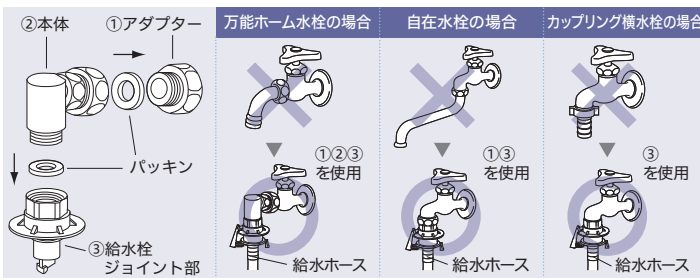

洗濯機を快適に使うための別売部品

*商品の価格には、配送費、設置調整費、工事費、使用済み商品の引き取り費等は含まれておりません。
2023年8月1日に価格改訂いたしました。

タテ型洗濯機乾燥機・全自動洗濯機・2槽式洗濯機別売部品

1 給水に必要な別売部品

下記以外の給水ホース継手、給水栓ジョイントおよび水栓は使用しないでください。
外れて水漏れする恐れがあります。

■ 給水ホース継手*

部品コード (42044930) 希望小売価格 **1,320円**(税込)

■ 給水栓ジョイント

給水栓ジョイントを使用すれば色々な水栓に対応できます。緊急止水弁付きなので、万一給水ホースが外れた場合の水漏れも防ぎます。

CB-J6

希望小売価格 **3,630円**(税込)

一般社団法人日本電気工業会規格 JEM1206に準拠していないジョイントは使用しないでください。外れて水漏れするおそれがあります。準拠していない場合、必ずCB-J6(一般社団法人日本電気工業会規格JEM1206に準拠した水栓)に交換してください。

■ 分岐水栓

JB-11 希望小売価格 **2,200円**(税込)

■ 給水延長ホース*

全自動洗濯機・洗濯乾燥機には0.8mの給水ホースを付属しています。設置場所と給水栓が離れていて、延長する場合がございます。

長さ0.5m (42040662) 希望小売価格 **2,200円**(税込)

長さ1m (42040663) 希望小売価格 **2,420円**(税込)

長さ2m (42040664) 希望小売価格 **3,410円**(税込)