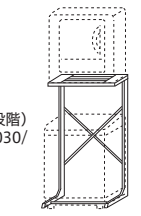

〈横幅3段階調節〉自立スタンド

DS-72(WU)

本体希望小売価格 **16,500円**(税込)

棚の奥行(3段階)310/418/453×高さ(8段階)
1280/1250/1200/1150/1100/1060/1030/1000×脚奥行475×脚幅(3段階)
650(背面585/前面590)/715(背面650/前面655)/825(背面760/前面765)mm
( )内は内寸 質量8.8kg

*2槽式洗濯機(本体幅765mm以下)、全自動洗濯機(AW-12VP4/10VP4、12VP3/10VP3、12VP2/10VP2、10GM3、10/9VH1、10/9SV9、10/9SV8、10/9SV7、10M7、10/9SV6、10/9SV5を除く)に対応しています。