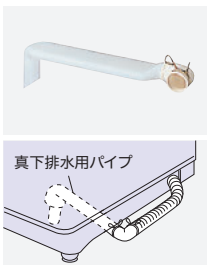

●延長用ではありません

〈ふろ水用給水ホースフィルター〉

ふろ給水ホースのフィルターが詰まってしまったとき

希望小売価格 **330円**(税込) (42044562)

2 排水に必要な別売部品

■ 真下排水用パイプ

設置すると排水口が洗濯機の真下になってしまう場合は、真下排水用パイプを使えば、洗濯機の真下への排水も可能です。

適合機種: VH-M45、M50、450M6、500M6、500M8、AW-303Bを除く全機種
※VH-52G、45S、N50、N450は後ろ側からのみ取り付け可能

THP-2 (長さ254mm)

希望小売価格 **2,090円**(税込)

THP-3 (長さ438mm)

希望小売価格 **2,090円**(税込)

■ 排水延長ホース*

排水場所が離れているときにご利用ください。

〈1.0m延長用(直径30mm)〉

部品コード (42040746)

希望小売価格 **1,540円**(税込)

3 洗濯機トレー

結露の水滴から床を守ります。

●洗濯機トレーに排水口は付いていません。洗濯機トレーは、排水口の付いた防水パンとは異なりますのでご注意ください。
防水パンについては、住設機器メーカーなどにお問い合わせください。

(AW-12VP4・10VP4・12DP4・10DP4・10GM3用)

TZ-590 希望小売価格 **4,900円**(税込)

幅590(586)×奥行570(566)×高さ10mm ()内は内寸