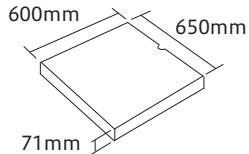

ドラム式洗濯乾燥機を快適に使うための別売部品

*商品の価格には、配送費、設置調整費、工事費、使用済み商品の引き取り費等は含まれておりません。
2023年8月1日に価格改訂いたしました。

ドラム式洗濯乾燥機 別売部品

1 補強板

設置床面に十分な強度がない場合、スペースに応じた補強板が必要です。

●床(真下排水)用

TW-R600

希望小売価格 **18,480円**(税込)