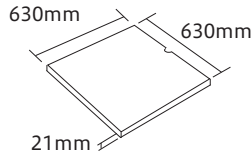

●床(真下排水以外)と防水パン(幅640mm)用

TW-R630

希望小売価格 **12,320円**(税込)