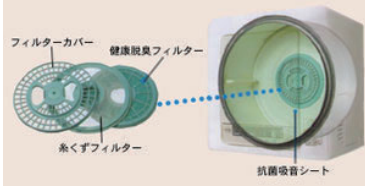

T-W2 [1回分 750mL] 希望小売価格 **1,760円**(税込)

★は東芝コンシューママーケティング(旧 東芝テクノネットワーク)扱いです。

記載内容は2024年4月現在のものです。

衣類乾燥機を快適に使うための別売部品

*商品の価格には、配送費、設置調整費、工事費、使用済み商品の引き取り費等は含まれておりません。
2023年8月1日に価格改訂いたしました。

衣類乾燥機 別売部品

1 健康脱臭フィルター(交換用)