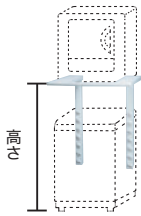

全自動・2槽式洗濯機に対応する自立タイプ

全自動・2槽式洗濯機用の横幅3段階調節タイプ

〈全自動洗濯機用〉直付スタンド

DS-D1

本体希望小売価格 **8,800円**(税込)

棚の奥行442×外幅650mm
高さ調節は機種によって段数が異なります
質量3.5kg

セット時の高さ(衣類乾燥機を含まない)

全自動洗濯機	高さ(mm)
9DP4・8DP4 9DH4・8DH4	1220
7DH4	1252
7GM2	1182/1252
6GA2・5GA2 45GA2	1165/1235

〈全自動・2槽式用〉自立スタンド

DS-F1

本体希望小売価格 **14,300円**(税込)

棚の奥行(2段階)418/453×高さ(9段階)
1280/1250/1200/1150/1100/1060/1030/1000/980×脚奥行475×脚幅650(背面585/前面590)mm
()内は内寸 質量7.8kg

*2槽式との組合せは、85年11月以降の発売機種です。
(但し、VH-5410、5411、3050、3052、1317、5333、30051、VH-60L、ASD-5632を除く)