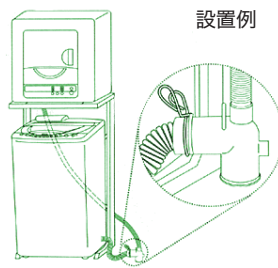

●壁面の空きスペースへも掛けられます。

WB-120 希望小売価格 **1,980円**(税込)

乾燥機全機種(ED-60A4、45A4除く)

※衣類乾燥機と衣類の重さに十分耐える壁にご使用ください。

6 排水ジョイントセット

衣類乾燥機とのセット時に使用できます。

DJS-1 希望小売価格 **1,870円**(税込)

■ 部品構成