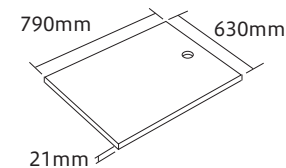

希望小売価格 **12,320円**(税込)

●防水パン(幅800mm)用

TW-R790

希望小売価格 **12,320円**(税込)

●防水パン(幅900mm)用

TW-R890

希望小売価格 **12,320円**(税込)

2 高さ調整板