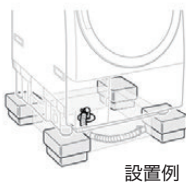

設置すると排水口が洗濯機の真下になってしまう場合、別売の真下排水用パイプとのセットで、真下への排水ができます。製品を約15mm持ち上げることができます。

TW-AS3

希望小売価格 **3,520円**(税込)

セット内容:調整板4枚
●2枚まで重ねられます。
エルボ上面と本体底面が10mm以上となるように高さ調整板にて高さを調節してください。

3 かさ上げ脚

(保護カバー付き)
(ドラム式用)

本体を持ち上げるために使用します。本体の高さが約77mm高くなります。

TW-AS6 希望小売価格 **9,900円**(税込)

セット内容:調整板4個入り(保護カバー付き)

4 真下排水用パイプ

設置すると排水口が洗濯機の真下になってしまう場合は、真下排水用パイプを使えば、洗濯機の真下への排水も可能です。

※ドラム式洗濯乾燥機を設置する際は、高さ調整板又は高さ調整ゴム脚が必要な場合もあります。

THP-2 (長さ254mm)

希望小売価格 **2,090円**(税込)

THP-3 (長さ438mm)