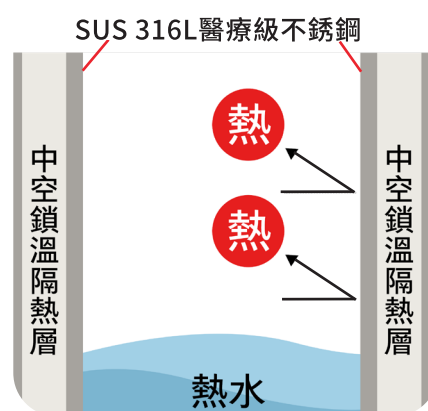

產品詳情

2024/08
T2000008000417

**SAFTY
MATTERS.**

守護摯愛安全

#DetailsMatter

TOSHIBA

出水鎖定按鈕

壺蓋一lock即鎖。上鎖後，水壺即使傾倒，熱水都不會大量灑漏

中空鎖溫隔熱層設計

保溫50°C以上達5.5小時*

*廠方測試數據

容易控制出水量

出水穩定，適用於製作手沖咖啡及泡茶

SUS 316L醫療級不銹鋼 雙層防燙設計

更高抗腐蝕性，飲用更安全

型號	KT-15DRTHK (W/H)
產品名稱	無線雙層電熱水壺-附可鎖壺蓋
容量	1.5L
功率 (瓦)	1500
產品尺寸 (闊x深x高 毫米)	160 x 237 x 266
壺內物料	SUS 316L醫療級不銹鋼
中空鎖溫隔熱層	保溫50°C以上達5.5小時
恆溫器	UK Strix 恆溫器
隱藏式蒸氣導管	✓
電源指示燈	✓
顏色	象牙白色(W) / 碳灰色(H)