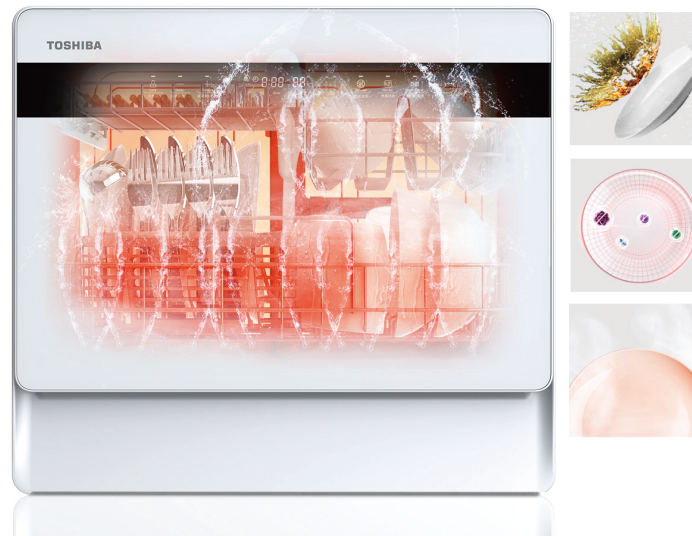

中英文控制面板

獨立熱風烘乾

共3個選擇，可於清洗程序完結後運行，達到最佳乾燥效果。

60
分鐘

120
分鐘

100
分鐘

以75°C熱水(2.5L)
漂洗碗碟再乾燥

額外75°C高溫清潔

能附加在以下的清洗程序上，加強洗滌效果。

強洗 	節能 eco	58分鐘 
+10分鐘	+10分鐘	+27分鐘

4組噴臂

內含4組噴臂噴射出水，實現360°全方位清洗，徹底清潔任何細節位。

46件超大清洗容量

容量特大並附送筷子籃，擺放餐具更方便。

雙層中式碗籃

適用於擺放中式餐具，可選擇取出上層碗籃，下層擺放最高300mm高的鍋具/餐具。

Ag+銀離子過濾

3重過濾器內含銀離子，幫助抑菌及去除異味。

其他貼心功能

- 輕觸式控制面板
- 延遲開始
- 暫停功能
- 兒童安全鎖
- 水量不足提示
- 剩餘時間顯示
- 程序結束提示
- 內置照明燈

智能一站式 · 潔淨衛生

DWS-34AHK

UV紫外燈

內置UV紫外燈，照射洗碗碟機每個角落，碗筷更清潔。