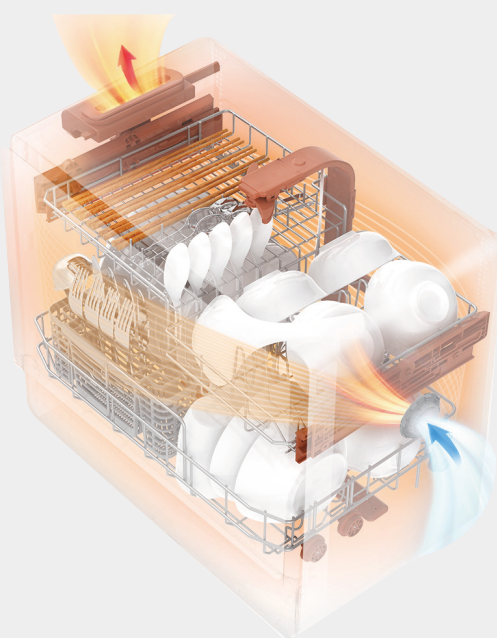

將自吸水管末端插進水桶中央, 並在水桶加入足夠水量

Step 3

接駁排水管及將其放入鋅盤

Step 4

選擇清洗程序並啟動清洗

*另可選擇接駁進水管取水, 共2種進水模式, 詳情請向店員查詢。

6+1種清洗程序

按碗碟的髒污程度選擇合適的清洗程序，同時設有機身自我清潔。

	衛生70°C	強洗	節能 eco	58分鐘	快洗	玻璃	機身清潔
時長(分鐘)	170	165	165	58	29	130	125
溫度	70°C	65°C	55°C	60°C	55°C	50°C	65°C
用水量(升)	8.5	8.5	8.5	6.8	6.8	8.5	8.5
適用範圍	軟化污漬 更易清洗	帶有油脂及 特別髒污的餐具	一般髒污的 餐具	輕微髒污的 餐具	快速清洗 餐具較少	輕微髒污的 玻璃器皿	有效自行 清洗機身

中英文控制面板

獨立熱風烘乾

共3個選擇，可於清洗程序完結後運行，達到最佳乾燥效果。

60
分鐘

120
分鐘

100
分鐘

以75°C熱水(2.5L)
漂洗碗碟再乾燥

額外75°C高溫清潔

能附加在以下的清洗程序上，加強洗滌效果。

強洗 	節能 eco	58分鐘 
+10分鐘	+10分鐘	+27分鐘

4組噴臂

內含4組噴臂噴射出水，實現360°全方位清洗，徹底清潔任何細節位。

46件超大清洗容量

容量特大並附送筷子籃，擺放餐具更方便。

雙層中式碗籃

適用於擺放中式餐具，可選擇取出上層碗籃，下層擺放最高300mm高的鍋具/餐具。