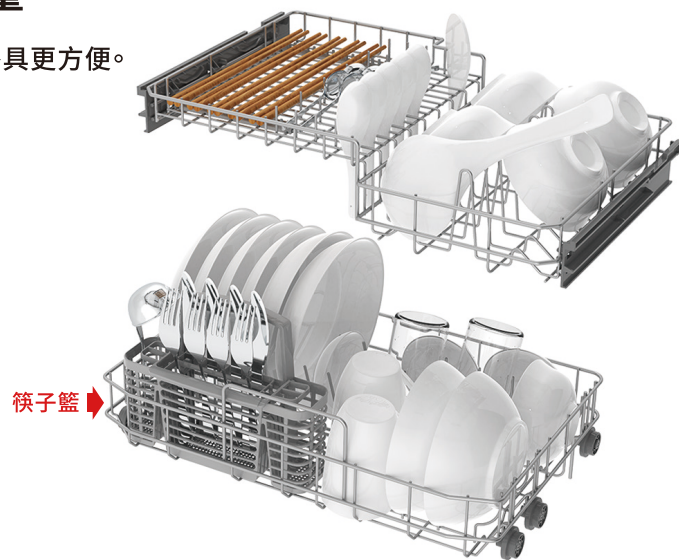

能附加在以下的清洗程序上，加強洗滌效果。

強洗 	節能 eco	58分鐘 
+10分鐘	+10分鐘	+27分鐘

4組噴臂

內含4組噴臂噴射出水，實現360°全方位清洗，徹底清潔任何細節位。

46件超大清洗容量

容量特大並附送筷子籃，擺放餐具更方便。

雙層中式碗籃

適用於擺放中式餐具，可選擇取出上層碗籃，下層擺放最高300mm高的鍋具/餐具。

熱風烘乾

清洗程序完結後，熱風會從機器右側內壁輸出，烘乾餐具及保持機身乾爽，減低細菌滋生機會。

機門自動打開

所有程序完結後，機門會自動打開，室溫空氣進入機內，達至最佳乾燥效果。

TSmartLife應用程式連接

透過連接TSmartLife應用程式，一機在手，遙距監察機器狀態或操控機器，輕鬆駕馭機器。

6+1種 清洗程序

清洗程序	時長 (分鐘)	適用範圍
衛生70°C	170	軟化污漬、更易清洗
強洗	165	帶有油脂及特別髒污的餐具
節能	165	一般髒污的餐具
玻璃	130	輕微髒污的玻璃器皿
58分鐘	58	輕微髒污的餐具
快洗 [^]	29	快速清洗，餐具較少
機身清潔 [^]	125	有效自行清洗機身

[^]清洗程序不能配合UV紫外燈及熱風烘乾功能

34件清洗容量

機身雖小，每次使用6L水卻能一次清洗34件碗碟和餐具，適合2-4人家庭。

免安裝 方便易用[#]

獨立座檯式設計，使用水壺注水方便快捷，免卻安裝進水管程序。

#適用型號：
DWS-34AHK, DWS-22AHK

DWS-34AHK

其他貼心功能