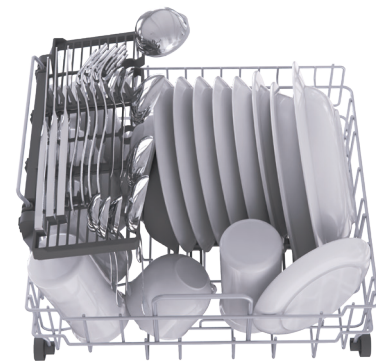

熱風烘乾

清洗程序完結後，熱風會從機器右側內壁輸出，烘乾餐具及保持機身乾爽，減低細菌滋生機會。

機門自動打開

所有程序完結後，機門會自動打開，室溫空氣進入機內，達至最佳乾燥效果。

TSmartLife應用程式連接

透過連接TSmartLife應用程式，一機在手，遙距監察機器狀態或操控機器，輕鬆駕馭機器。

6+1種 清洗程序

清洗程序	時長 (分鐘)	適用範圍
衛生70°C	170	軟化污漬、更易清洗
強洗	165	帶有油脂及特別髒污的餐具
節能	165	一般髒污的餐具
玻璃	130	輕微髒污的玻璃器皿
58分鐘	58	輕微髒污的餐具
快洗 [^]	29	快速清洗，餐具較少
機身清潔 [^]	125	有效自行清洗機身

[^]清洗程序不能配合UV紫外燈及熱風烘乾功能

34件清洗容量

機身雖小，每次使用6L水卻能一次清洗34件碗碟和餐具，適合2-4人家庭。

免安裝 方便易用[#]

獨立座檯式設計，使用水壺注水方便快捷，免卻安裝進水管程序。

#適用型號：
DWS-34AHK, DWS-22AHK

DWS-34AHK

其他貼心功能