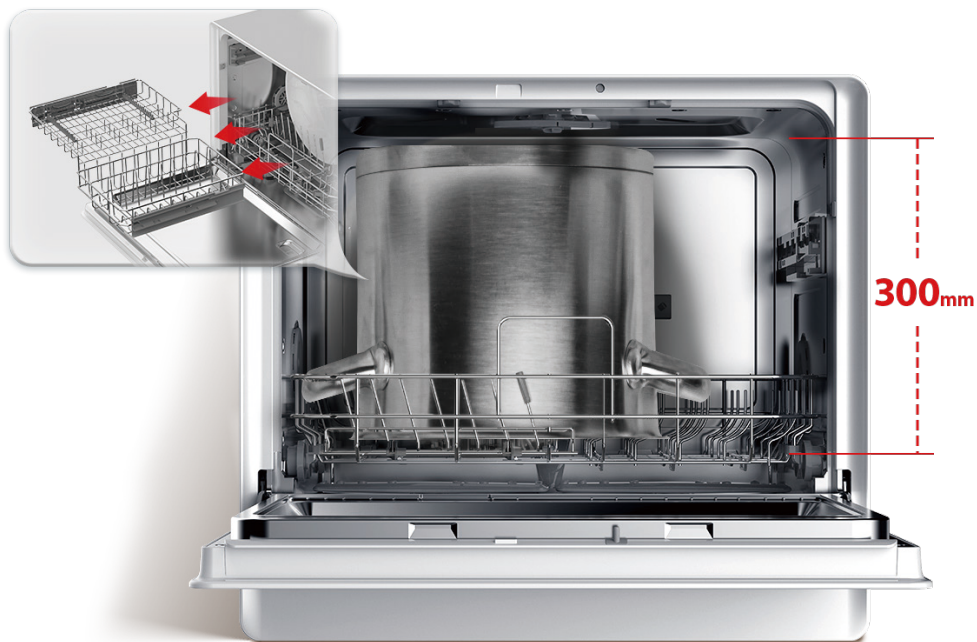

能附加在以下的清洗程序上，加強洗滌效果。

強洗 	節能 eco	58分鐘 
+10分鐘	+10分鐘	+27分鐘

4組噴臂

內含4組噴臂噴射出水，實現360°全方位清洗，徹底清潔任何細節位。

46件超大清洗容量

容量特大並附送筷子籃，擺放餐具更方便。

雙層中式碗籃

適用於擺放中式餐具，可選擇取出上層碗籃，下層擺放最高300mm高的鍋具/餐具。

Ag+銀離子過濾

3重過濾器內含銀離子，幫助抑菌及去除異味。

其他貼心功能

- 輕觸式控制面板
- 延遲開始
- 暫停功能
- 兒童安全鎖
- 水量不足提示
- 剩餘時間顯示
- 程序結束提示
- 內置照明燈

智能一站式 · 潔淨衛生

DWS-34AHK

UV紫外燈

內置UV紫外燈，照射洗碗碟機每個角落，碗筷更清潔。

熱風烘乾

清洗程序完結後，熱風會從機器右側內壁輸出，烘乾餐具及保持機身乾爽，減低細菌滋生機會。

機門自動打開

所有程序完結後，機門會自動打開，室溫空氣進入機內，達至最佳乾燥效果。

TSmartLife應用程式連接

透過連接TSmartLife應用程式，一機在手，遙距監察機器狀態或操控機器，輕鬆駕馭機器。

6+1種 清洗程序

清洗程序	時長 (分鐘)	適用範圍
衛生70°C	170	軟化污漬、更易清洗
強洗	165	帶有油脂及特別髒污的餐具
節能	165	一般髒污的餐具
玻璃	130	輕微髒污的玻璃器皿
58分鐘	58	輕微髒污的餐具
快洗 [^]	29	快速清洗，餐具較少
機身清潔 [^]	125	有效自行清洗機身

[^]清洗程序不能配合UV紫外燈及熱風烘乾功能

34件清洗容量

機身雖小，每次使用6L水卻能一次清洗34件碗碟和餐具，適合2-4人家庭。

免安裝 方便易用[#]

獨立座檯式設計，使用水壺注水方便快捷，免卻安裝進水管程序。

#適用型號：
DWS-34AHK, DWS-22AHK

DWS-34AHK

其他貼心功能