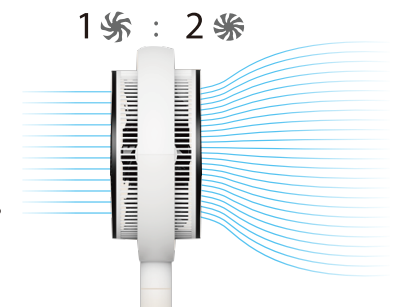

寧靜 · 柔和舒適

6段自然風模式

前後扇葉轉速比為1:2，能夠將風切割成63束，風感細膩舒適，猶如置身大自然，適合晚上睡眠使用。

3D立體送風

能同時上下左右自動搖頭，3D廣角送風，吹送舒適自然風之餘，也能保持室內空氣流通。

負離子淨化

釋出約10,000,000個/cm³高濃度負離子*，附在空氣中的微細顆粒上，使其體積變大沉降，淨化空氣。

*測試標準：QB/T 4982-2016