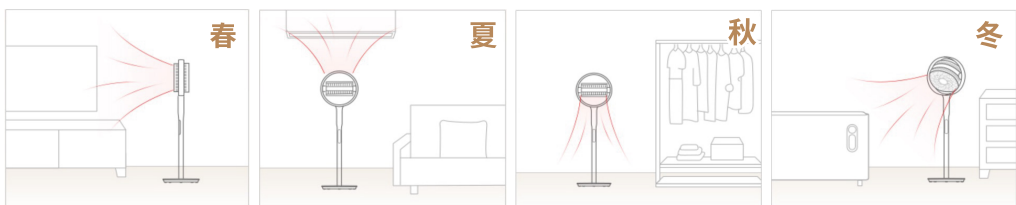

另外，9段循環風四季適用，滿足不同季節性需求。