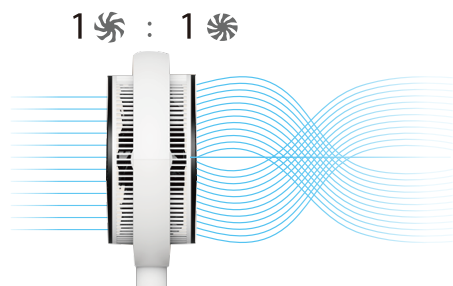

### 雙電機及雙扇葉設計

採用嶄新雙電機設計，風葉運轉加速，可達8米遠距離送風。

前後雙層扇葉結構，有效將氣流集中吹送，有效降低噪音、增強風力，同時兼顧送風距離。

### 9段循環風模式

前後扇葉轉速比為1:1

在炎炎夏日配合空調使用，涼風快速向四周擴散，室內溫度迅速下降。

另外，9段循環風四季適用，滿足不同季節性需求。

換氣通風

配合空調，迅速降溫

雨季除濕

配合暖氣，速暖全屋